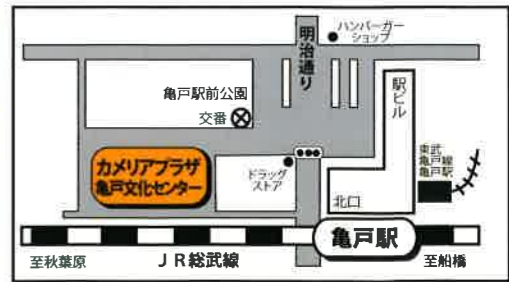

ふうせんマークのある
催しに参加すると、ふうせんがも
らえるよ(一人一個まで)
先着200名様。お楽しみに!
中面を見てね!

©沖山潤

お申込み
お問合せ 江東区 亀戸文化センター
TEL. 03-5626-2121

〒136-0071 江東区亀戸2-19-1 カメラプラザ5階
TEL03-5626-2121 FAX03-5626-2120
公益財団法人 江東区文化コミュニティ財団
URL: http://www.kcf.or.jp